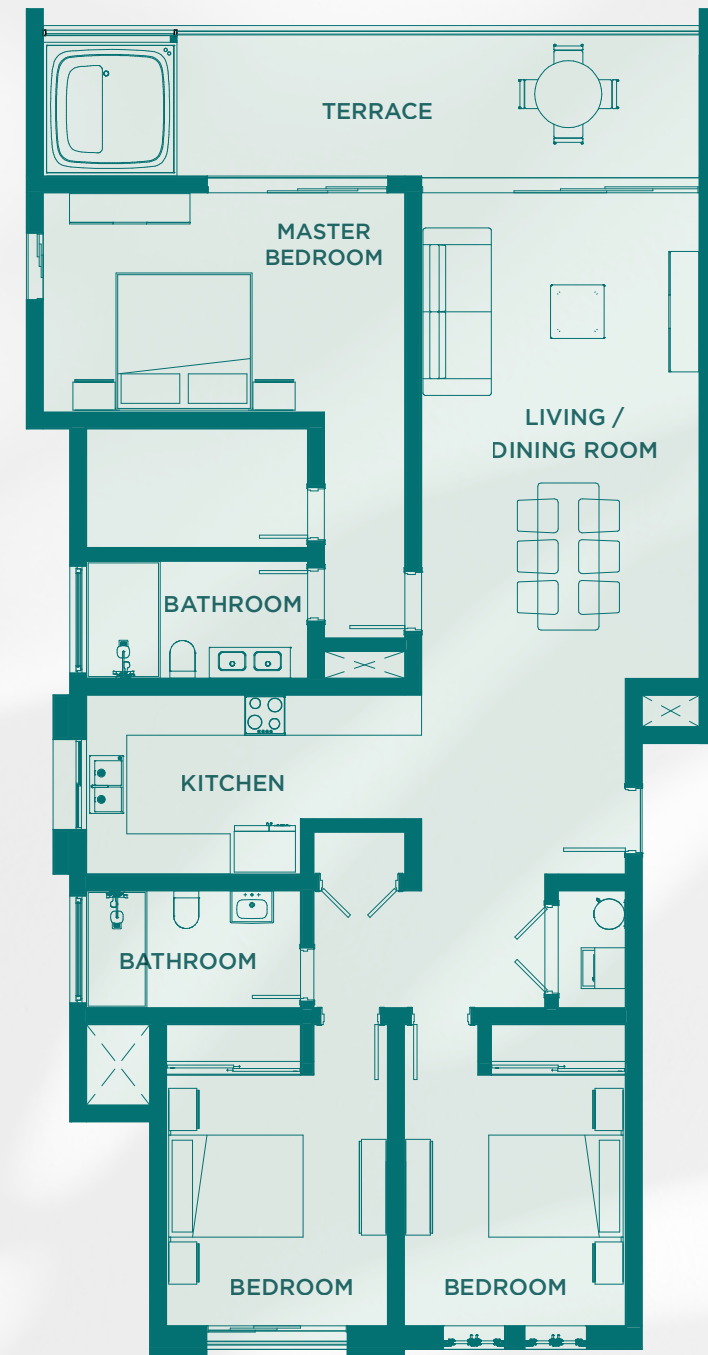

1 Nivel 1 ZONAS  
1 : 250

2 Nivel 2 ZONAS  
1 : 250

3 Nivel 3 ZONAS  
1 : 250

4 AZOTEA ZONAS  
1 : 250

ESC 1 : 250

| BEDROOMS | APARTMENT AREA | COMMON AREA  | TOTAL         |
|----------|----------------|--------------|---------------|
| 3        | 1935.78 SQ.FT  | 134.76 SQ.FT | 2070.55 SQ.FT |

| BEDROOMS | APARTMENT AREA | TERRACE AREA | COMMON AREA  | TOTAL         |
|----------|----------------|--------------|--------------|---------------|
| 3        | 2156.98 SQ.FT  | 742.17 SQ.FT | 134.76 SQ.FT | 3033.92 SQ.FT |

|                 |                       |                    |               |
|-----------------|-----------------------|--------------------|---------------|
| <b>BEDROOMS</b> | <b>APARTMENT AREA</b> | <b>COMMON AREA</b> | <b>TOTAL</b>  |
| 2               | 1310.29 SQ.FT         | 193.54 SQ.FT       | 1503.83 SQ.FT |