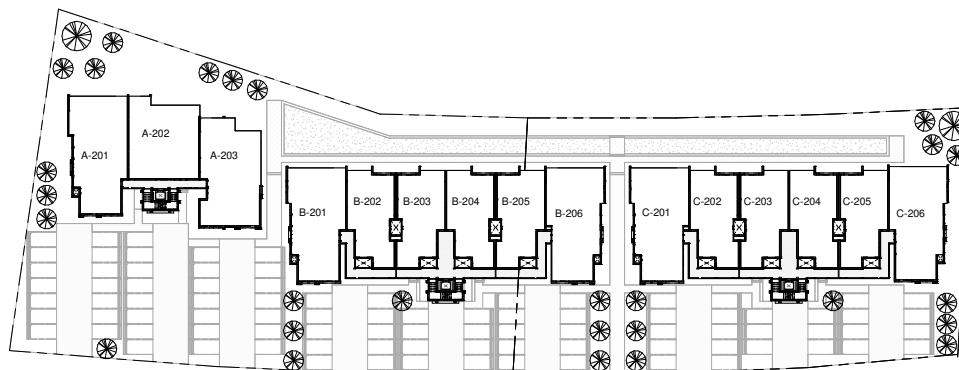

1 Nivel 1 ZONAS  
1 : 250

2 Nivel 2 ZONAS  
1 : 250

3 Nivel 3 ZONAS  
1 : 250

4 AZOTEA ZONAS  
1 : 250

ESC 1 : 250

| BEDROOMS | APARTMENT AREA | COMMON AREA  | TOTAL         |
|----------|----------------|--------------|---------------|
| 3        | 1935.78 SQ.FT  | 134.76 SQ.FT | 2070.55 SQ.FT |

| BEDROOMS | APARTMENT AREA | TERRACE AREA | COMMON AREA  | TOTAL         |
|----------|----------------|--------------|--------------|---------------|
| 3        | 2156.98 SQ.FT  | 742.17 SQ.FT | 134.76 SQ.FT | 3033.92 SQ.FT |