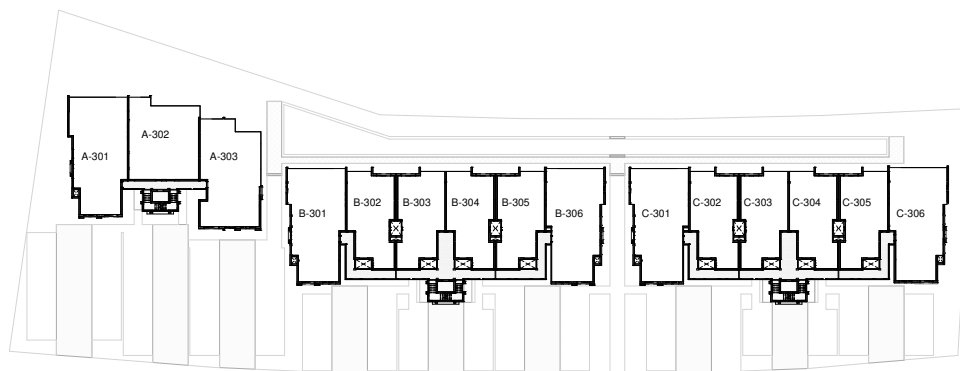

1 Nivel 1 ZONAS  
1 : 250

2 Nivel 2 ZONAS  
1 : 250

3 Nivel 3 ZONAS  
1 : 250

4 AZOTEA ZONAS  
1 : 250

ESC 1 : 250

| BEDROOMS | APARTMENT AREA | COMMON AREA  | TOTAL         |
|----------|----------------|--------------|---------------|
| 3        | 1935.78 SQ.FT  | 134.76 SQ.FT | 2070.55 SQ.FT |

| BEDROOMS | APARTMENT AREA | TERRACE AREA | COMMON AREA  | TOTAL         |
|----------|----------------|--------------|--------------|---------------|
| 3        | 2156.98 SQ.FT  | 742.17 SQ.FT | 134.76 SQ.FT | 3033.92 SQ.FT |