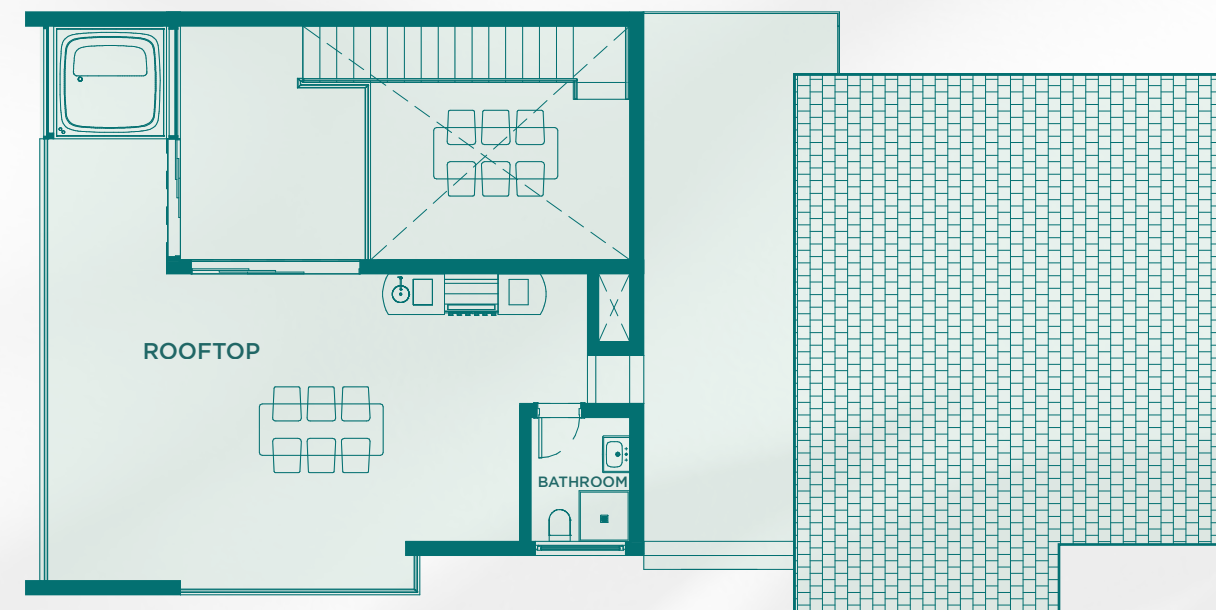

1 Nivel 1 ZONAS  
1 : 250

2 Nivel 2 ZONAS  
1 : 250

3 Nivel 3 ZONAS  
1 : 250

4 AZOTEA ZONAS  
1 : 250

ESC 1 : 250

| BEDROOMS | APARTMENT AREA | COMMON AREA  | TOTAL         |
|----------|----------------|--------------|---------------|
| 3        | 1935.78 SQ.FT  | 134.76 SQ.FT | 2070.55 SQ.FT |

| BEDROOMS | APARTMENT AREA | TERRACE AREA | COMMON AREA  | TOTAL         |
|----------|----------------|--------------|--------------|---------------|
| 3        | 2156.98 SQ.FT  | 742.17 SQ.FT | 134.76 SQ.FT | 3033.92 SQ.FT |