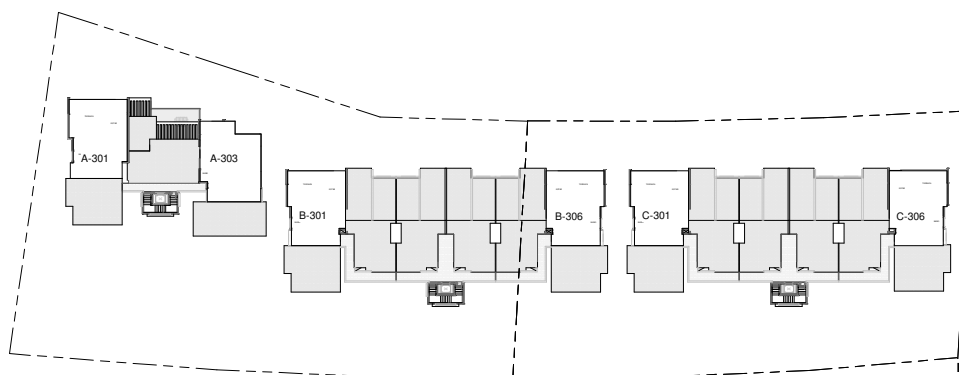

1 Nivel 1 ZONAS  
1 : 250

2 Nivel 2 ZONAS  
1 : 250

3 Nivel 3 ZONAS  
1 : 250

4 AZOTEA ZONAS  
1 : 250

ESC 1 : 250

| BEDROOMS | APARTMENT AREA | COMMON AREA  | TOTAL         |
|----------|----------------|--------------|---------------|
| 3        | 1935.78 SQ.FT  | 134.76 SQ.FT | 2070.55 SQ.FT |

| BEDROOMS | APARTMENT AREA | TERRACE AREA | COMMON AREA  | TOTAL         |
|----------|----------------|--------------|--------------|---------------|
| 3        | 2156.98 SQ.FT  | 742.17 SQ.FT | 134.76 SQ.FT | 3033.92 SQ.FT |