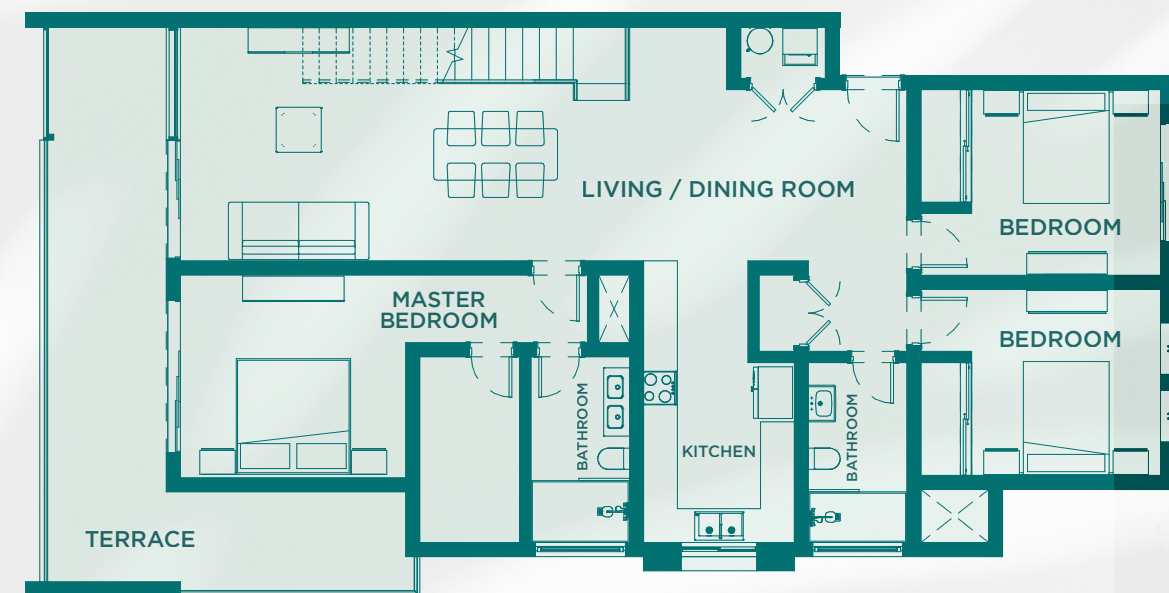

1 Nivel 1 ZONAS  
1 : 250

2 Nivel 2 ZONAS  
1 : 250

3 Nivel 3 ZONAS  
1 : 250

4 AZOTEA ZONAS  
1 : 250

ESC 1 : 250

| BEDROOMS | APARTMENT AREA | COMMON AREA  | TOTAL         |
|----------|----------------|--------------|---------------|
| 3        | 1935.78 SQ.FT  | 134.76 SQ.FT | 2070.55 SQ.FT |

| BEDROOMS | APARTMENT AREA | TERRACE AREA | COMMON AREA  | TOTAL         |
|----------|----------------|--------------|--------------|---------------|
| 3        | 2156.98 SQ.FT  | 742.17 SQ.FT | 134.76 SQ.FT | 3033.92 SQ.FT |