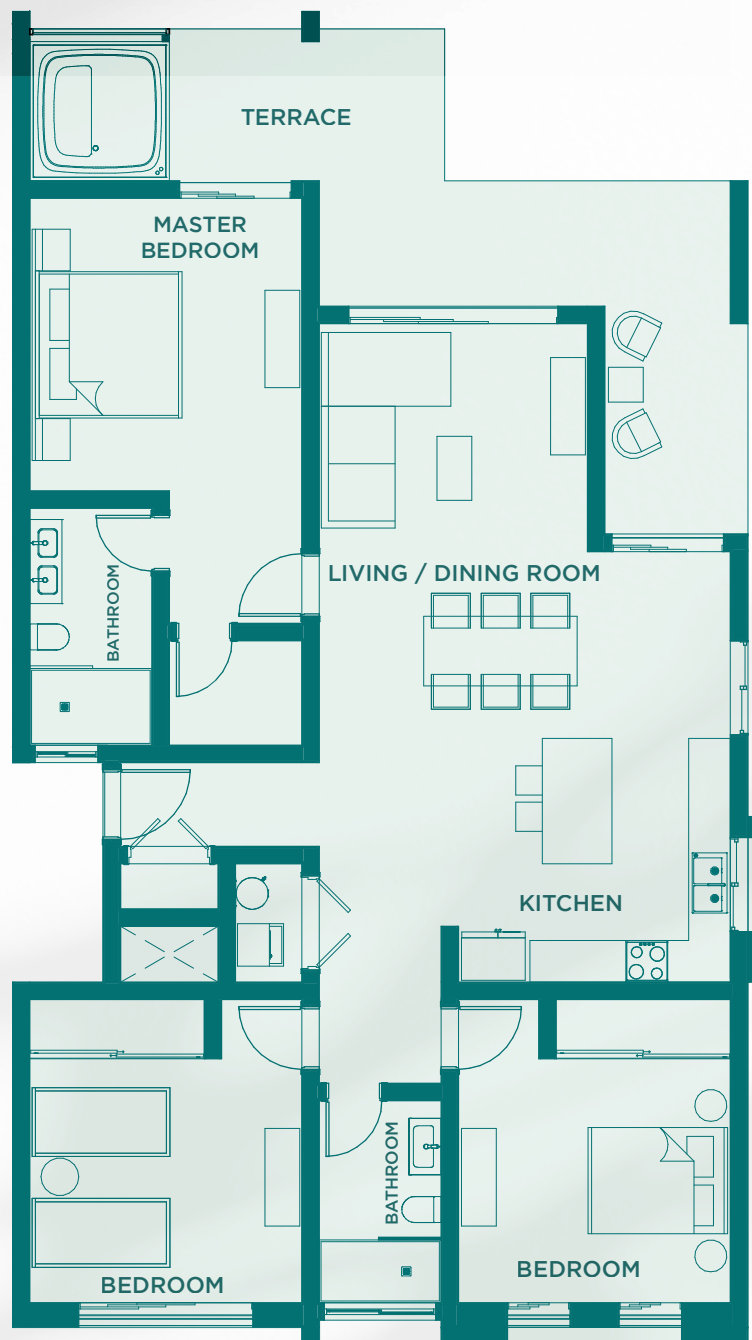

1 Nivel 1 ZONAS  
1 : 250

2 Nivel 2 ZONAS  
1 : 250

3 Nivel 3 ZONAS  
1 : 250

4 AZOTEA ZONAS  
1 : 250

ESC 1 : 250

| BEDROOMS | APARTMENT AREA | COMMON AREA  | TOTAL         |
|----------|----------------|--------------|---------------|
| 3        | 1935.78 SQ.FT  | 134.76 SQ.FT | 2070.55 SQ.FT |

| BEDROOMS | APARTMENT AREA | TERRACE AREA | COMMON AREA  | TOTAL         |
|----------|----------------|--------------|--------------|---------------|
| 3        | 2156.98 SQ.FT  | 742.17 SQ.FT | 134.76 SQ.FT | 3033.92 SQ.FT |

|                 |                       |                    |               |
|-----------------|-----------------------|--------------------|---------------|
| <b>BEDROOMS</b> | <b>APARTMENT AREA</b> | <b>COMMON AREA</b> | <b>TOTAL</b>  |
| 2               | 1310.29 SQ.FT         | 193.54 SQ.FT       | 1503.83 SQ.FT |