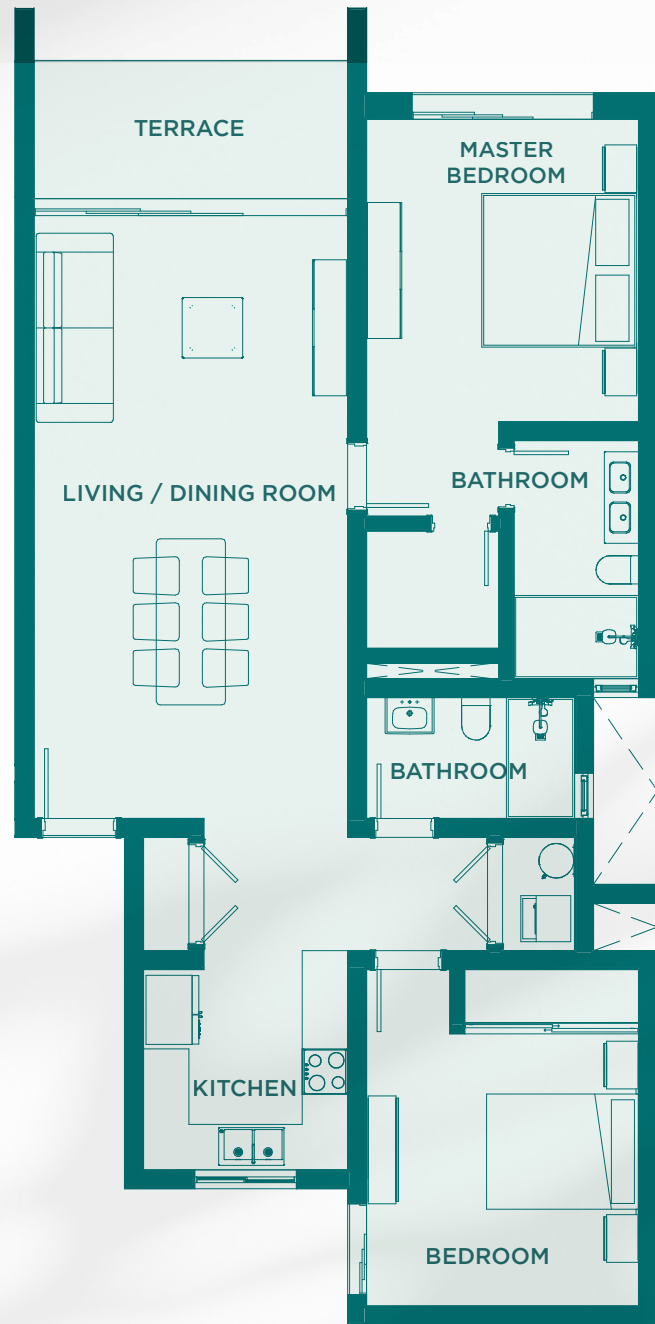

1 Nivel 1 ZONAS  
1 : 250

2 Nivel 2 ZONAS  
1 : 250

3 Nivel 3 ZONAS  
1 : 250

4 AZOTEA ZONAS  
1 : 250

ESC 1 : 250

| BEDROOMS | APARTMENT AREA | COMMON AREA  | TOTAL         |
|----------|----------------|--------------|---------------|
| 3        | 1935.78 SQ.FT  | 134.76 SQ.FT | 2070.55 SQ.FT |

| BEDROOMS | APARTMENT AREA | TERRACE AREA | COMMON AREA  | TOTAL         |
|----------|----------------|--------------|--------------|---------------|
| 3        | 2156.98 SQ.FT  | 742.17 SQ.FT | 134.76 SQ.FT | 3033.92 SQ.FT |

|                 |                       |                    |               |
|-----------------|-----------------------|--------------------|---------------|
| <b>BEDROOMS</b> | <b>APARTMENT AREA</b> | <b>COMMON AREA</b> | <b>TOTAL</b>  |
| 2               | 1310.29 SQ.FT         | 193.54 SQ.FT       | 1503.83 SQ.FT |